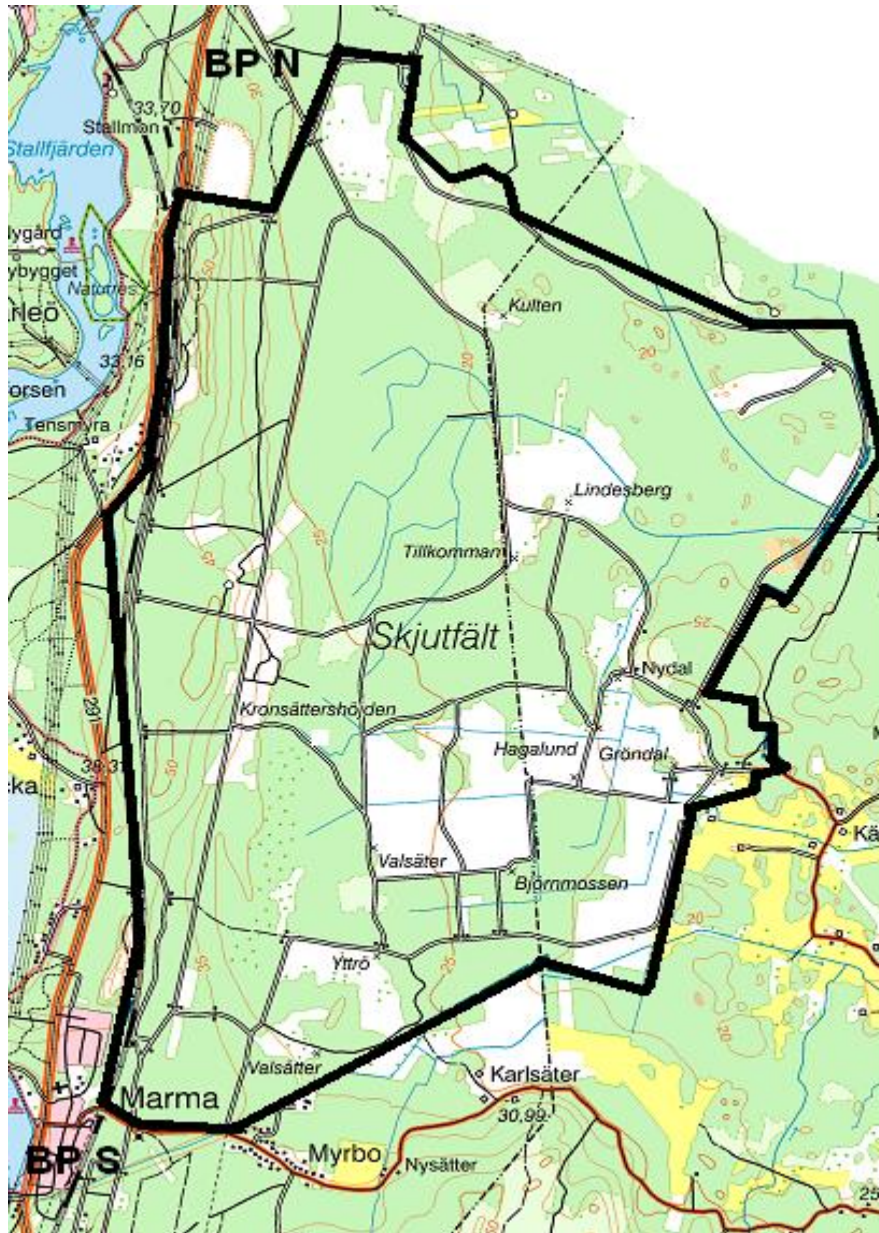

LIVGARDET  
Övn- och skjutfältsavd  
814 95 ÄLVKARLEBY  
Tfn 076-6366067

2024-05-15  
Skjutvarning för  
MARMA SKJUTFÄLT

**Övrigt:**

**OBSERVERA** att det  
**ALLTID** råder  
**FORDONSFÖRBUD** samt  
**ELDNINGSFÖRBUD** på  
fältet. Även när det ej råder  
tillträdesförbud.

**Vid frågor:**  
**Ring Marma skjutfält**

**TILLTRÄDESFÖRBUD RÅDER INOM SPÄRRAT OMRÅDE**  
**ENLIGT SKYDDSLAGEN 2010:305 2§**

**V.434**

<u>Måndag</u>	<u>240819</u>	<u>07.00 - 24.00</u>
<u>Tisdag</u>	<u>240820</u>	<u>00.00 - 24.00</u>
<u>Onsdag</u>	<u>240821</u>	<u>00.00 - 24.00</u>
<u>Torsdag</u>	<u>240822</u>	<u>00.00 - 24.00</u>
<u>Fredag</u>	<u>240823</u>	<u>00.00 - 24.00</u>
<u>Lördag</u>	<u>240824</u>	<u>00.00 - 24.00</u>
<u>Söndag</u>	<u>240825</u>	<u>00.00 - 24.00</u>