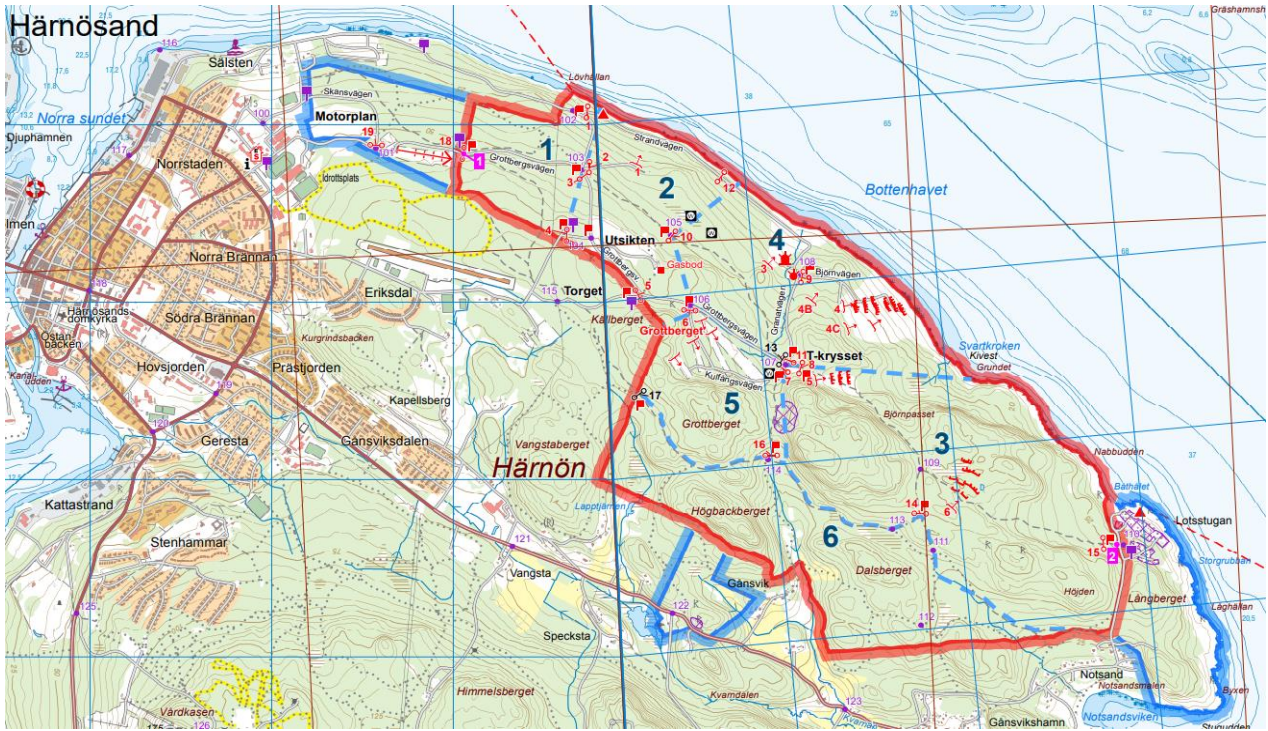

TILLTRÄDESFÖRBUD Härnöns Ö-S Fält (R 70)

Gäller områden enl nedanstående tider med stöd av skyddslagen (2010:305)

Härnöns Ö-S Fält

010-8247269

Säkerhetscentral

VECKA: 20

DATUM : 13/5 - 19/5 - 2024

Dag och tid	Övande Förband	Avspärrat Område	Övningsledare
Måndag KI: 0800-2400	VNG	2,3,4,5,6	Pallin
Tisdag KI: 0000-2400	VNG	2,3,4,5,6	Pallin
Onsdag KI: 0000-2400	VNG	2,3,4,5,6	Pallin
Torsdag KI: 0000-2400	VNG	2,3,4,5,6	Pallin
Fredag KI: 0000-2400	VNG	2,3,4,5,6	Pallin
Lördag KI: 0000-2400	VNG	2,3,4,5,6	Pallin
Söndag KI: 0000-1600	VNG	2,3,4,5,6	Pallin

Det är livsfarligt att under ovanstående tider beträda avspärrat området

TILLTRÄDESFÖRBUD Skärsvikens Ö-S Fält (R 70)

Gäller områden enl nedanstående tider med stöd av skyddslagen (2010:305)

Skärsvikens ÖS-FÄLT

Det är livsfarligt att under ovanstående tider beträda avspärrat området